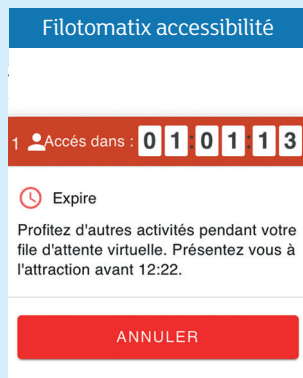

FILOTOMATIX

ACCESSIBILITÉ

Profitez gratuitement d'un accès en file d'attente virtuelle sur 11 attractions* :

Discobélix, OzIris, Tonnerre de Zeus, La Trace du Hourra, Goudurix, Pégase Express, Romus & Rapidus, Le Grand Splatch, Menhir Express, L'Oxygénarium, Attention Menhir !

*Accès aux 27 autres attractions sur présentation de votre bracelet à l'accès dédié.

1 TÉLÉCHARGEZ L'APPLICATION PARC ASTÉRIX

2 OUVREZ L'ONGLET FILOTOMATIX

3 CONNECTEZ-VOUS AVEC VOTRE ADRESSE MAIL

4 RÉSERVEZ L'ATTRACTION DE VOTRE CHOIX

Une réservation à la fois.

5 PROFITEZ DES ATTRACTIONS EN ATTENDANT VOTRE TOUR

Hors attractions Filotomatix

6 ACCÉDEZ À L'ATTRACTION RÉSERVÉE

FILOTOMATIX

ACCESSIBILITÉ

En attendant votre rendez-vous, accédez directement à 27 attractions quand vous le souhaitez sur simple présentation de votre bracelet à l'accès dédié :