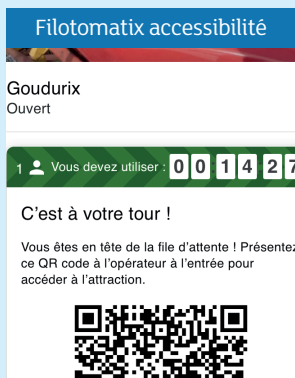

*Accès aux 27 autres attractions sur présentation de votre bracelet à l'accès dédié.

1 TÉLÉCHARGEZ L'APPLICATION PARC ASTÉRIX

2 OUVREZ L'ONGLET FILOTOMATIX

3 CONNECTEZ-VOUS AVEC VOTRE ADRESSE MAIL

4 RÉSERVEZ L'ATTRACTION DE VOTRE CHOIX

Une réservation à la fois.

5 PROFITEZ DES ATTRACTIONS EN ATTENDANT VOTRE TOUR

Hors attractions Filotomatix

6 ACCÉDEZ À L'ATTRACTION RÉSERVÉE

FILOTOMATIX

ACCESSIBILITÉ

En attendant votre rendez-vous, accédez directement à 27 attractions quand vous le souhaitez sur simple présentation de votre bracelet à l'accès dédié :

LES ATTRACTIONS POUR LES PETITS GAULOIS

- 1 LES PETITES CHAISES VOLANTES
- 2 L'ESCADRILLE DES AS
- 3 LE MINI CARROUSEL
- 4 LAVOMATIX
- 5 ÉNIGMATIX
- 6 HYDROLIX
- 7 ÉTAMINE
- 8 AÉRODYNAMIX
- 9 LE PETIT TRAIN
- 10 LES PETITS CHARS TAMPONNEURS