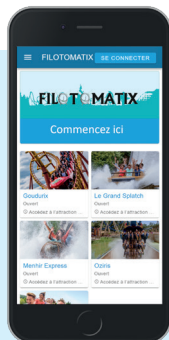

FILOTOMATIX

ACCESSIBILITÉ

Profitez gratuitement d'un accès en file d'attente virtuelle sur 11 attractions* :

Discobélix, OzIris, Tonnerre de Zeus, La Trace du Hourra, Goudurix, Pégase Express, Romus & Rapidus, Le Grand Splatch, Menhir Express, L'Oxygénarium, Attention Menhir !

*Accès aux 27 autres attractions sur présentation de votre bracelet à l'accès dédié.

1 TÉLÉCHARGEZ L'APPLICATION PARC ASTÉRIX

2 OUVREZ L'ONGLET FILOTOMATIX

3 CONNECTEZ-VOUS AVEC VOTRE ADRESSE MAIL

4 RÉSERVEZ L'ATTRACTION DE VOTRE CHOIX

Une réservation à la fois.

5 PROFITEZ DES ATTRACTIONS EN ATTENDANT VOTRE TOUR

Hors attractions Filotomatix

6 ACCÉDEZ À L'ATTRACTION RÉSERVÉE

FILOTOMATIX

ACCESSIBILITÉ

En attendant votre rendez-vous, accédez directement à 27 attractions quand vous le souhaitez sur simple présentation de votre bracelet à l'accès dédié :

LES ATTRACTIONS POUR LES PETITS GAULOIS

- 1 LES PETITES CHAISES VOLANTES
- 2 L'ESCADRILLE DES AS
- 3 LE MINI CARROUSEL
- 4 LAVOMATIX
- 5 ÉNIGMATIX
- 6 HYDROLIX
- 7 ÉTAMINE
- 8 AÉRODYNAMIX
- 9 LE PETIT TRAIN
- 10 LES PETITS CHARS TAMPONNEURS